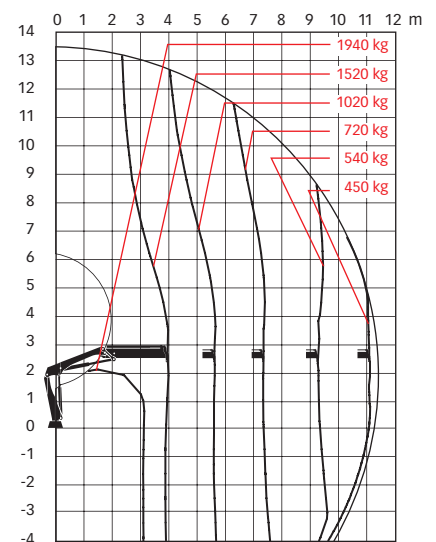

Hiab XS 066 Basisdaten

Technische Daten	B-2 CL	D-2 CL	D-3 HiDuo	D-4 HiDuo
Max. Hubkapazität (kNm)	53	54	57	54
Ausladung, hydraulisch (m)	7,3	7,3	9,3	11,3
Ausladung, man. Armverlängerung (m)	9,3	11,3	-	-
Ausladung / Tragkraft (m / kg)	2,7 / 2040 3,8 / 1420 5,4 / 980 7,2 / 720 -	2,5 / 2200 3,9 / 1420 5,4 / 1000 7,2 / 740 -	2,9 / 2140 4,0 / 1560 5,5 / 1080 7,3 / 800 9,3 / 620	3,1 / 1940 3,9 / 1520 5,5 / 1020 7,3 / 720 9,2 / 540
Schwenkbereich	410 - 410	410 - 410	410 - 410	410 - 410
Höhe in Transportstellung (mm)	1900	1900	1900	1900
Breite in Transportstellung (mm)	2160	2015	2150	2170
Einbauplatzbedarf (mm)	565	650	650	650
Gewicht, Kran in Standardausführung ohne Seitenstützen (kg)	850	870	950	1020
Gewicht, Seitenstützen (kg)	105 - 160	105 - 160	105 - 160	105 - 160

Hiab XS 066 D-4 HiDuo

Haftungsausschluss Hiab-Krane werden entsprechend höchster Standards für Sicherheit und Haltbarkeit hergestellt und sorgfältig getestet. Festigkeitsberechnungen für dieses Modell erfolgten entsprechend EN 13001 in Ermüdungsklasse S1. Das zertifizierte Qualitätsmanagementsystem von Cargotec entspricht der Norm ISO 9001. Einige Ausrüstungsgegenstände dieser Broschüre sind möglicherweise Zusatzausstattung. Für bestimmte Anwendungen ist möglicherweise eine offizielle Genehmigung notwendig. Wir behalten uns das Recht vor, technische Spezifikationen ohne vorherige Mitteilung zu ändern. Für die EU-Länder hergestellte Hiab-Krane tragen die CE-Kennzeichnung und erfüllen den Europäischen Standard EN 12999. **Cargotec** erhöht die Effizienz des Ladungsumschlags an Land und auf See – überall, wo Ladungen unterwegs sind. Die Tochtergesellschaften von Cargotec – Hiab, Kalmar und MacGregor – genießen weltweite Anerkennung als führende Anbieter von Lösungen für den Ladungs- und Lastumschlag. Das globale Netzwerk von Cargotec ist nahe am Kunden und bietet umfassende Dienstleistungen, die den kontinuierlichen, zuverlässigen und nachhaltigen Einsatz der Ausrüstung gewährleisten. www.cargotec.com