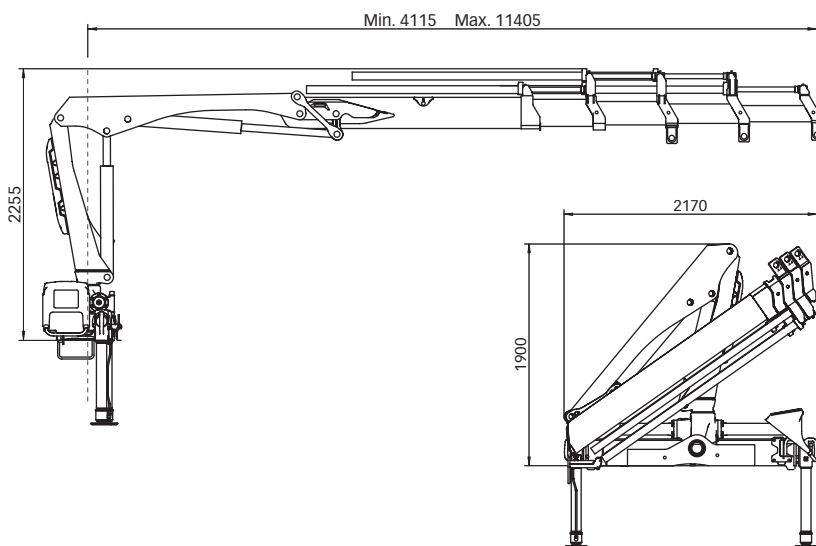

Hiab XS 066 Basisdaten

Technische Daten	B-2 CL	D-2 CL	D-3 HiDuo	D-4 HiDuo
Max. Hubkapazität (kNm)	53	54	57	54
Ausladung, hydraulisch (m)	7,3	7,3	9,3	11,3
Ausladung, man. Armverlängerung (m)	9,3	11,3	-	-
Ausladung / Tragkraft (m / kg)	2,7 / 2040 3,8 / 1420 5,4 / 980 7,2 / 720 -	2,5 / 2200 3,9 / 1420 5,4 / 1000 7,2 / 740 -	2,9 / 2140 4,0 / 1560 5,5 / 1080 7,3 / 800 9,3 / 620	3,1 / 1940 3,9 / 1520 5,5 / 1020 7,3 / 720 9,2 / 540
Schwenkbereich	410 - 410	410 - 410	410 - 410	410 - 410
Höhe in Transportstellung (mm)	1900	1900	1900	1900
Breite in Transportstellung (mm)	2160	2015	2150	2170
Einbauplatzbedarf (mm)	565	650	650	650
Gewicht, Kran in Standardausführung ohne Seitenstützen (kg)	850	870	950	1020
Gewicht, Seitenstützen (kg)	105 - 160	105 - 160	105 - 160	105 - 160

Hiab XS 066 D-4 HiDuo

Haftungsausschluss Hiab-Krane werden entsprechend höchster Standards für Sicherheit und Haltbarkeit hergestellt und sorgfältig getestet. Festigkeitsberechnungen für dieses Modell erfolgten entsprechend EN 13001 in Ermüdungsklasse S1. Das zertifizierte Qualitätsmanagementsystem von Cargotec entspricht der Norm ISO 9001. Einige Ausrüstungsgegenstände dieser Broschüre sind möglicherweise Zusatzausstattung. Für bestimmte Anwendungen ist möglicherweise eine offizielle Genehmigung notwendig. Wir behalten uns das Recht vor, technische Spezifikationen ohne vorherige Mitteilung zu ändern. Für die EU-Länder hergestellte Hiab-Krane tragen die CE-Kennzeichnung und erfüllen den Europäischen Standard EN 12999. **Cargotec** erhöht die Effizienz des Ladungsumschlags an Land und auf See – überall, wo Ladungen unterwegs sind. Die Tochtergesellschaften von Cargotec – Hiab, Kalmar und MacGregor – genießen weltweite Anerkennung als führende Anbieter von Lösungen für den Ladungs- und Lastumschlag. Das globale Netzwerk von Cargotec ist nahe am Kunden und bietet umfassende Dienstleistungen, die den kontinuierlichen, zuverlässigen und nachhaltigen Einsatz der Ausrüstung gewährleisten. www.cargotec.com